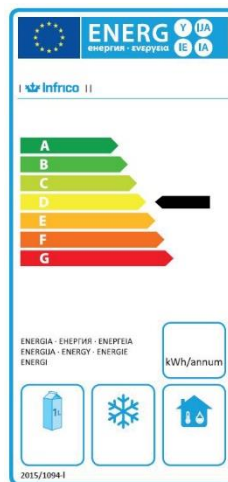

IAG1402N

BENEFICIOS / BENEFITS / AVANTAGES

- ✓ Mejora de la clasificación energética, debido al uso del refrigerante R-290 y de la circulación optimizada del aire para una mejor uniformidad de temperatura en el interior.
Mayor precisión en el control de la temperatura.
Incorporación de iluminación LED, llegando a reducir el consumo energético entre un 80% y un 90%.
Sistema de refrigeración Monoblock.
- ✓ Improved energy classification due to the use of R-290 refrigerant and optimized air circulation for better interior temperature uniformity.
Greater precision in temperature control.
Incorporation of LED lighting, reducing energy consumption between 80% and 90%.
Monoblock cooling system.
- ✓ Classification énergétique améliorée grâce à l'utilisation du réfrigérant R-290 et à une circulation d'air optimisée pour une meilleure uniformité de la température à l'intérieur.
Plus grande précision dans le contrôle de la température.
Intégration de l'éclairage LED, réduisant la consommation d'énergie entre 80% et 90%.
Système de refroidissement monobloc.

Datos técnicos / Technical Features / Informations techniques

Refrigerante / Refrigerant / Gaz réfrigérant	R290
Carga / Ref amount / Charge de gaz (gr)	150
Tensión/fases/frecuencia / Power Supply / Tension /phase/Fréquence	230V / 1 / 50 Hz
Potencia frigorífica / Refrigeration Capacity / Puissance frigorifique (W)	720
Potencia / Power / Puissance (W)	905
Intensidad / Amps / Intensité (A)	4,7
Consumo / Energy Consumption / Consommation (kWh/24h)	15,21
Clasificación Energética / Energy Class / Classification énergétique	D