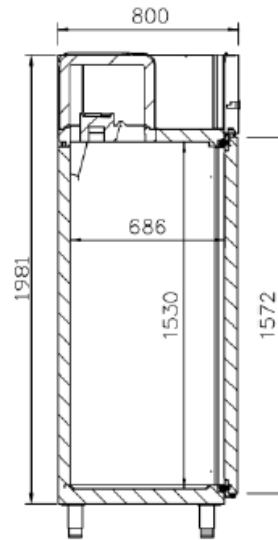

Paletización / Crating / Palettisation

Medidas paletización LxFxA / Crated dimensions / Dimensions palettisation L x l x H (mm)	1.500 x 890 x 2.230
Volumen bruto / Crated volume / Volume brut (l)	2363
Peso neto / Net Weight / Poids net (kg)	212
Peso paletización / Crated Weight / Poids palettisation (kg)	218

Les caractéristiques techniques et la conception peuvent être sujettes à modifications, sans préavis

IAG1402N

PLANTA/PLAN VIEW/DESSUS/VUE DE PROFIL

PERFIL / RIGHT VIEW / VUE EN PLAN

CONEXIONES / CONNECTION / CONNEXIONS