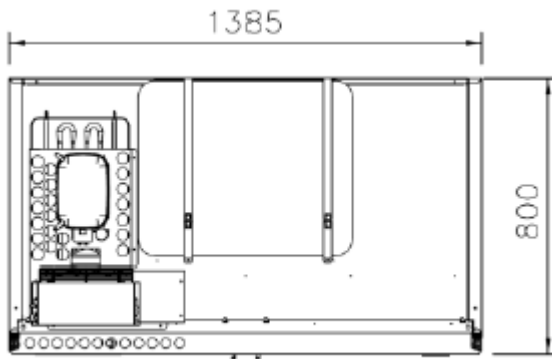

Paletización / Crating / Palettisation

Medidas paletización LxFxA / Crated dimensions / Dimensions palettisation L x l x H (mm)	1.500 x 890 x 2.230
Volumen bruto / Crated volume / Volume brut (l)	2363
Peso neto / Net Weight / Poids net (kg)	212
Peso paletización / Crated Weight / Poids palettisation (kg)	218

Les caractéristiques techniques et la conception peuvent être sujettes à modifications, sans préavis

IAG1402N

PLANTA/PLAN VIEW/DESSUS/VUE DE PROFIL

PERFIL / RIGHT VIEW / VUE EN PLAN

CONEXIONES / CONNECTION / CONNEXIONS