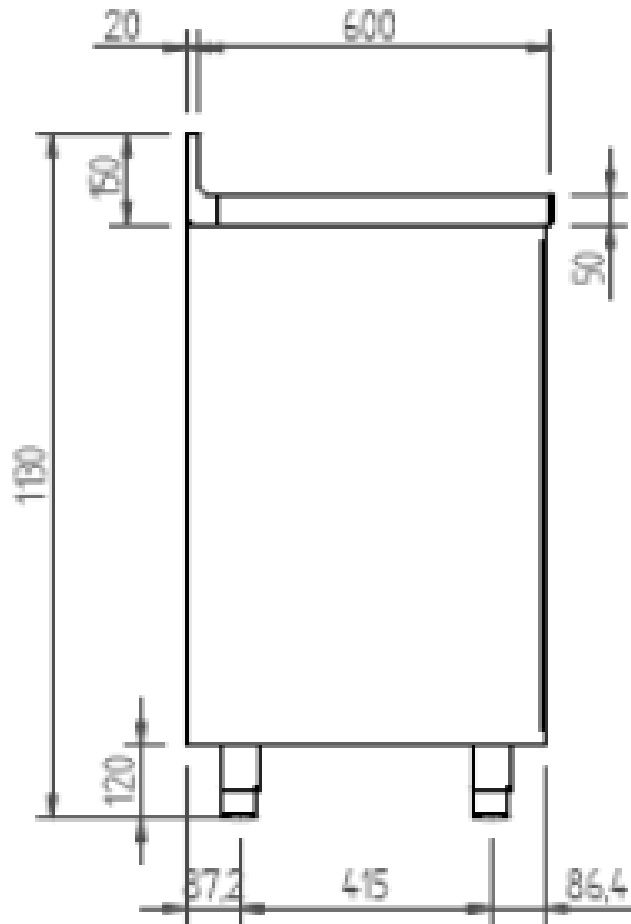

# IEST100-IEST150-IEST200

IEST100-IEST150-IEST200			
Medidas exteriores LxFxA / Overall dimensions LxDxH / Dimensions extérieures LxH (mm)	1.000 x 600 x 1.050 1.470 x 600 x 1.050 1.960 x 600 x 1.050		
Características constructivas / Cabinet Construction / Caractéristiques du fabricant			
Material exterior / Exterior Material / Matériau extérieur	Acero inoxidable AISI 304	AISI 304 Stainless Steel	Acier Inoxydable AISI 304
Material respaldo / Back Material / Matériau à l'arrière	Acero plastificado gris	Plastic-coated steel, grey	Acier plastifié gris
Material interior / Interior Material / Matériau intérieur	Acero inoxidable AISI 304	AISI 304 Stainless Steel	Acier Inoxydable AISI 304
Material encimera / Worktop Material / Matériau du plan de travail	Acero inoxidable AISI 304	AISI 304 Stainless Steel	Acier Inoxydable AISI 304
Paletización / Crating / Palettisation			
Medidas paletización LxFxA / Crated dimensions / Dimensions palettisation L x l x H (mm)	1.060 x 660 x 1.170 1.540 x 685 x 1.185 2.040 x 685 x 1.185		
Volumen bruto / Crated volume / Volume brut (l)	630		
	925		
	1235		
Peso neto / Net Weight / Poids net (kg)	73		
	85		
	97		
Peso paletización / Crated Weight / Poids palettisation (kg)	80		
	90		
	110		
Opcionales / Options			
	Estante adicional	Additional shelf	Étagère supplémentaires

# IEST100-IEST150-IEST200

PERFIL / RIGHT VIEW / VUE EN PLAN

Rev: 01 Fecha/Date: 14/01/2022 FT\_IEST100\_00.ES\_EN.FR\_22\_01 FT\_IEST150\_00.ES\_EN.FR\_22\_01 FT\_IEST200\_00.ES\_EN.FR\_22\_01