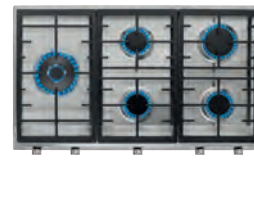

EX 90.1 5G DR LEFT_TOTAL

5 quemadores
Quemadores de alta eficiencia
Autoencendido en quemador
Parrillas de fundición

REF. Butano 40212090
Precio: **395,00 €**
REF. Natural 40212290
Precio: **395,00 €**