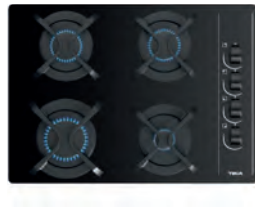

NEW

GBC 64003_TOTAL

Vidrio templado
4 quemadores
Autoencendido en quemador
Parrillas de fundición
Fondo de 435 mm

REF. Butano 112580004
Precio: **200,00 €**
REF. Natural 112580003
Precio: **200,00 €**