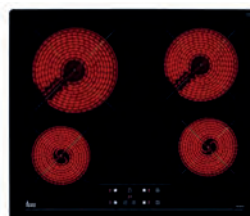

REF. 40239021
Precio: **300,00 €**

TC 6400 _ TOTAL

Touch Control con programador
4 zonas. 6.500 W
Función golpe de cocción
Cristal biselado efecto diamante
REF. 40239024
Precio: **360,00 €**

TR 5300 _ TOTAL

Touch Control con programador
3 zonas. 4.750 W
Función golpe de cocción
Cristal biselado

REF. 40239050
Precio: **365,00 €**

TZ 6315 _ EASY

Touch Control con programador
3 zonas. 5.400W
Función golpe de cocción
Cristal Bisel frontal
REF. 40239030
Precio: **250,00 €**

TZ 6415 _ EASY

Touch Control con programador
4 zonas. 6.300W
Función golpe de cocción
Cristal Bisel frontal
REF. 40239040
Precio: **230,00 €**

TB 6315 _ EASY

Touch Control con programador
3 zonas. 5.400W
Función golpe de cocción
Cristal redondeado
REF. 40239032
Precio: **235,00 €**