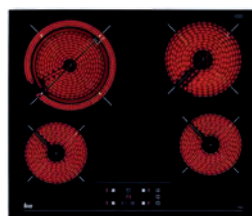

REF. 10210157
Precio: **385,00 €**

TR 951 _ MAESTRO

Touch Control con programador
5 zonas. 8.900 W
Función golpe de cocción
Cristal biselado
REF. 10210002
Precio: **555,00 €**

NEW

TRC 83631 _ MAESTRO

Touch Control con programador
3 zonas - 5.700W
Función golpe de cocción
Función STOP & GO
Cristal biselado
REF. 112530000
Precio: **420,00 €**

TZ 6320 _ TOTAL

Touch Control con programador
3 zonas - 5.600W
Función golpe de cocción
Cristal Bisel frontal
REF. 40239010
Precio: **300,00 €**

TT 6320 _ TOTAL

Touch Control con programador
3 zonas. 5.600W
Función golpe de cocción
Slim Metal Frame

REF. 40239011
Precio: **310,00 €**

TZ 6420 _ TOTAL

Touch Control con programador
4 zonas. 6.200W
Función golpe de cocción
Cristal Bisel frontal

REF. 40239020
Precio: **285,00 €**

TT 6420 _ TOTAL

Touch Control con programador
4 zonas. 6.200W
Función golpe de cocción
Slim Metal Fram