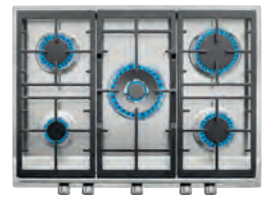

EX 70.1 5G DR_TOTAL

5 quemadores
Quemadores de alta eficiencia
Autoencendido en quemador
Parrillas de fundición

REF. Butano 40212040
Precio: **340,00 €**
REF. Natural 40212240
Precio: **340,00 €**