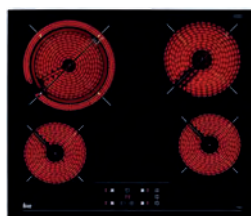

REF. 10210157
Precio: **385,00 €**

TR 951 _ MAESTRO

Touch Control con programador
5 zonas. 8.900 W
Función golpe de cocción
Cristal biselado
REF. 10210002
Precio: **555,00 €**

NEW

TRC 83631 _ MAESTRO

Touch Control con programador
3 zonas - 5.700W
Función golpe de cocción
Función STOP & GO
Cristal biselado
REF. 112530000
Precio: **420,00 €**

TZ 6320 _ TOTAL

Touch Control con programador
3 zonas - 5.600W
Función golpe de cocción
Cristal Bisel frontal
REF. 40239010
Precio: **300,00 €**

TT 6320 _ TOTAL

Touch Control con programador
3 zonas. 5.600W
Función golpe de cocción
Slim Metal Frame

REF. 40239011
Precio: **310,00 €**

TZ 6420 _ TOTAL

Touch Control con programador
4 zonas. 6.200W
Función golpe de cocción
Cristal Bisel frontal

REF. 40239020
Precio: **285,00 €**

TT 6420 _ TOTAL

Touch Control con programador
4 zonas. 6.200W
Función golpe de cocción
Slim Metal Fram