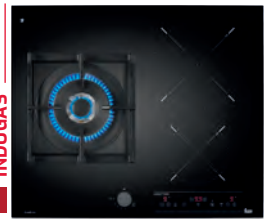

IG 620 1G DR _MAESTRO

2 inducción + 1 quemador
Autoencendido en quemador
Parrillas de fundición
REF. Butano 40213010
Precio: **610,00 €**
REF. Natural 40213210
Precio: **610,00 €**