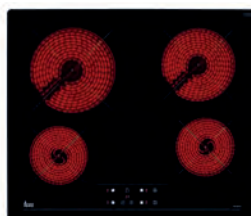

REF. 40239021
Precio: **300,00 €**

TC 6400 _ TOTAL

Touch Control con programador
4 zonas. 6.500 W
Función golpe de cocción
Cristal biselado efecto diamante
REF. 40239024
Precio: **360,00 €**

TR 5300 _ TOTAL

Touch Control con programador
3 zonas. 4.750 W
Función golpe de cocción
Cristal biselado

REF. 40239050
Precio: **365,00 €**

TZ 6315 _ EASY

Touch Control con programador
3 zonas. 5.400W
Función golpe de cocción
Cristal Bisel frontal
REF. 40239030
Precio: **250,00 €**