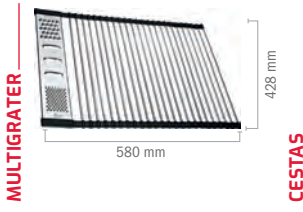

TARIFA DE PRECIOS

MULTIGRATER

CESTAS