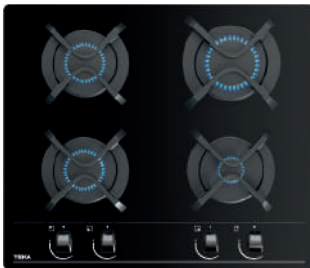

TOTAL GBC 64000

Ref. (But.) 112580005 | EAN: 8434778003635
Ref. (Nat.) 112580006 | EAN: 8434778003642
PRECIO 275,00 €

- CristalGas redondeado
- Autoencendido integrado en quemador
- Seguridad por termopar en cada quemador
- 4 quemadores gas: 1 (2,80 kW) + 1 (1,75 kW) + 1 (1,40 kW) + 1 (1,00 kW)
- Parrillas de fundición individuales