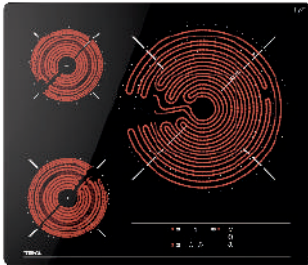

## PLACAS

VITROCERÁMICAS

**MAESTRO TR 951**

Ref. 10210002 | EAN: 8421152086308

**PRECIO 655,00 €**

- Cristal biselado. Ancho 90 cm
- Touch Control con programador
- 5 zonas: 1 (Ø145mm) + 1 (Ø160 mm) + 1 (Ø180mm) + 1 (Ø120/180 mm)
- Función golpe de cocción
- Función Stop & Go
- Potencia 8.900 W

**MAESTRO TRC 83631**

Ref. 112530000 | EAN: 8434778008807

**PRECIO 490,00 €**

- Cristal biselado. Ancho 80 cm
- Touch Control con programador
- 3 zonas: 1 (Ø145 mm) + 1 (Ø180 mm) + 1 (Ø 145 / 210 / 270 mm)
- Función golpe de cocción
- Función Stop & Go
- Potencia 5.700 W