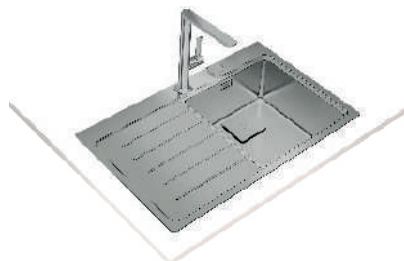

SERIE ZENIT

**MAESTRO ZENIT RS15 2C 86**

Ref. 115030015 | EAN: 8434778004588

**PRECIO 605,00 €**

- Ancho 860 mm; Fondo 520 mm
- Acero inoxidable 18/10
- R15 para facilitar limpieza
- **Silent Smart, reduce un 50% la rumorosidad**
- Desagüe automático 3<sup>1</sup>/<sub>2</sub> y sifón
- Profundidad cubetas 200 mm
- Mueble de 90 cm