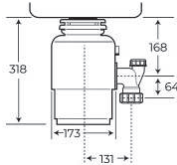

TRITURADOR DE RESIDUOS TR 550

Ref. 115890013 | EAN: 8434778010640
PRECIO 320,00 €

- Elementos de trituración en acero inox. | Protector anticorrosivo
- Sifón de adaptación incluido | Deflector de sonido
- Interruptor neumático, orificio Ø 35 mm
- Capacidad: 980 ml, potencia: 0'55 cv
- Necesario adaptador para fregaderos con válvula cuadrada o desagüe PerfectFlow