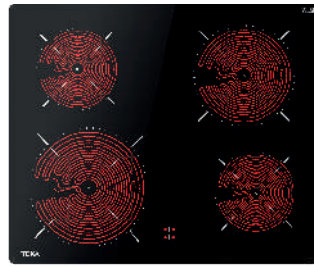

EASY TTC 64010

Ref. 112550020 | EAN: 8434778024531
PRECIO 360,00 €

- Placa vitrocerámica polivalente
- Cristal Slim Metal Frame
- Gestión a través de los mandos instalados en los paneles de control o en los hornos serie ME
- 4 zonas: 2 (Ø 145mm) + 1 (Ø 180mm) + 1 (Ø 210mm)
- Potencia 6.300 W