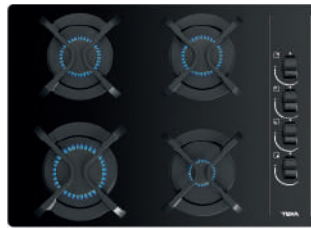

TOTAL GBC 64003 KBA

Ref. (But.) 112580043 | EAN: 8434778019483
Ref. (Nat.) 112580003 | EAN: 8434778003611
PRECIO 250,00 €

- CristalGas. Fondo 43,5 cm
- Autoencendido integrado en quemador
- Seguridad por termopar en cada quemador
- 4 quemadores gas: 1 (2,80kW) + 2 (1,75 Kw) + 1 (1,00 kW)
- Parrillas de fundición individuales