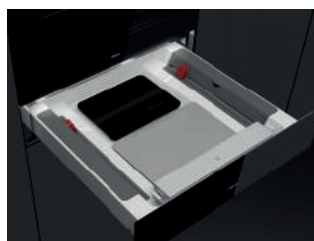

MAESTRO VS 1520 GS CRISTAL

Ref. 111600004 | EAN: 8434778008913
PRECIO 580,00 €

- Envasador al vacío Cristal Color
- **Frontal no incluido**
- Báscula de cocina
- Soporte para rollo de aluminio y transparente
- Espacio para guardar accesorios
- Autocierre
- Cierre suave