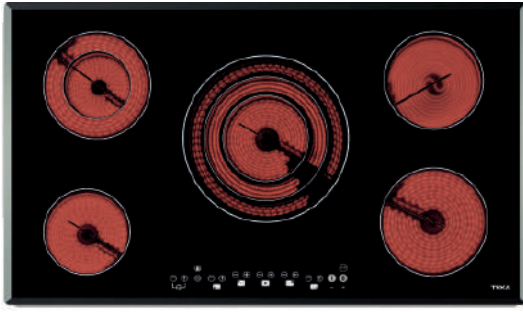

**EASY IBC 63010**

Ref. 112520006 | EAN: 8434778003802 **CONTRACT**  
**PRECIO 465,00 €**

- Cristal redondeado
- Touch Control Multislider con programador
- 3 zonas: 1(Ø280mm) + 1(Ø180mm) + 1(Ø145mm)
- Función Power Plus
- Función Stop & Go
- Potencia 5.900 W

## PLACAS

VITROCERÁMICAS

**MAESTRO TR 951**

Ref. 10210002 | EAN: 8421152086308

**PRECIO 655,00 €**

- Cristal biselado. Ancho 90 cm
- Touch Control con programador
- 5 zonas: 1 (Ø145mm) + 1 (Ø160 mm) + 1 (Ø180mm) + 1 (Ø120/180 mm)
- Función golpe de cocción
- Función Stop & Go
- Potencia 8.900 W

**MAESTRO TRC 83631**

Ref. 112530000 | EAN: 8434778008807

**PRECIO 490,00 €**

- Cristal biselado. Ancho 80 cm
- Touch Control con programador
- 3 zonas: 1 (Ø145 mm) + 1 (Ø180 mm) + 1 (Ø 145 / 210 / 270 mm)
- Función golpe de cocción
- Función Stop & Go
- Potencia 5.700 W