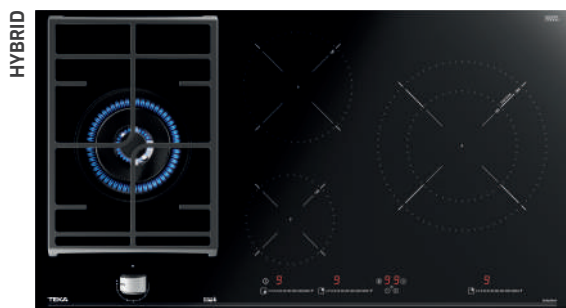

TOTAL JZC 94313

Ref. 112570115 | EAN: 8434778011265
PRECIO 1.010,00 €

- **Inducción y gas natural (incluye adaptador butano)**
- CristalGas con bisel frontal
- 9 niveles con control Exactflame
- Autoencendido integrado en quemador
- 4 zonas: 1 (Ø145mm)+ 1 (Ø180mm) +1 (Ø180/280mm)+ 1 quemador doble (5 kw)
- Función Power Plus y Stop & Go