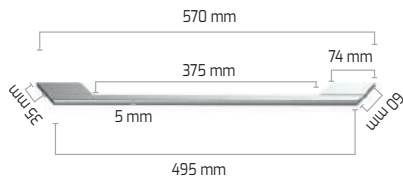

**TIRADOR HORNO GEOMETRIC**

Ref. 111490008 | EAN: 8434778017182  
**PRECIO 70,00 €**

- Tirador ergonómico horno
- Estética slim geometric
- Acero inoxidable

ENCIMERAS

**SET BATERÍA INDUCCIÓN**

Ref. 49004840 | EAN: 8421152123621  
**PRECIO 240,00 €**