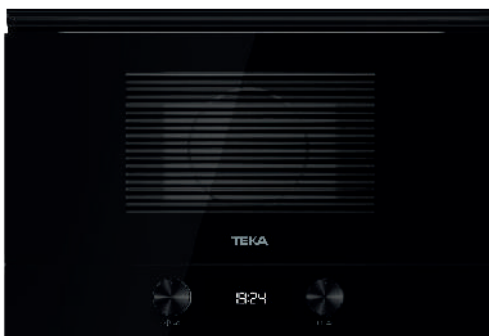

MAESTRO ML 8220 BIS L FBK

NUEVO

Ref. 112030017 | EAN: 8434778030075
PRECIO 650,00 €

- **Microondas acabado Cristal Full Black**
- **Base cerámica de calentamiento homogéneo**
- Grill abatible, 1200 W
- 5 niveles de potencia, 850 W salida
- 9 menús de acceso directo
- Descongelación por tiempo y peso (5 programas)
- Inicio rápido 30'
- Mandos electrónicos con reloj digital
- Apertura electrónica de puerta con desconexión automática de seguridad
- Interior en acero inoxidable
- Bloqueo de seguridad para niños en el panel de mandos
- **Plato tostador y parrilla reforzada**
- Capacidad: 22 litros netos