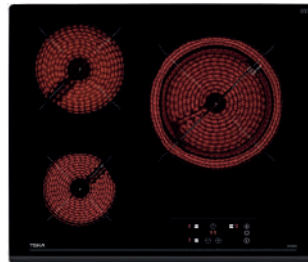

EASY TZ 6315

Ref. 40239030 | EAN: 8421152148211

PRECIO 295,00 €

- Cristal con bisel frontal
- Touch Control con programador
- 3 zonas: 1 (Ø145 mm) + 1 (Ø180 mm) + 1 (Ø210/270 mm)
- Función golpe de cocción
- Función cronómetro con avisador
- Potencia 5.400 W