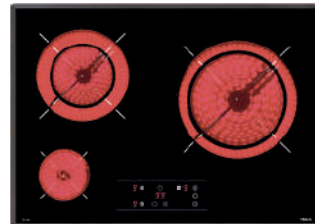

TOTAL TR 5300

Ref. 40239050 | EAN: 8421152148303

PRECIO 435,00 €

- Cristal biselado. Fondo 43,5 cm
- Touch Control con programador
- 3 zonas: 1 (Ø100mm) + 1 (Ø120/180mm) + 1 (Ø180/230 mm)
- Función golpe de cocción
- Función cronómetro con avisador
- Potencia 4.750 W