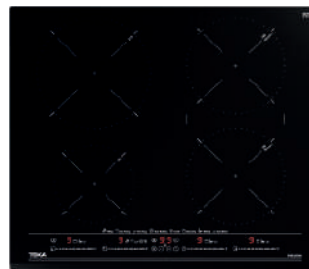

MAESTRO IZC 64630 MST

Ref. 112500022 | EAN: 8434778011722
PRECIO 630,00 €

- Sensor temperatura MasterSense
- Cristal con bisel frontal
- Touch Control Multislider con programador
- 5 zonas: 1(Ø215mm) + 2(Ø185mm) + 1 (Ø150mm) + 1Synchro con las zonas de Ø185mm
- Recetas directas con **sensores control de temperatura**
- Power Plus / Stop & Go / Potencia 7.200 W