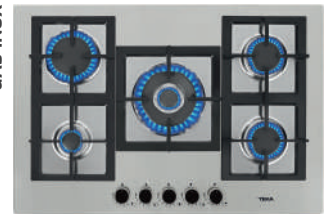

Ref. (But.) 112580001 | EAN: 8434778002959
Ref. (Nat.) 112580002 | EAN: 8434778002966
PRECIO 275,00 €

- CristalGas redondeado
- Autoencendido integrado en quemador
- Seguridad por termopar en cada quemador
- 3 quemadores gas: 1 doble (3,50 kW) + 1 (1,75 kW) + 1 (1,00 kW)
- Parrillas de fundición individuales

GAS INOX

TOTAL EFX 70.1 5G DR

Ref. (But.) 112610049 | EAN: 8434778019599
PRECIO 415,00 €

- Ancho de la placa 75 cm
- **Gas butano con inyectores para gas natural**
- Autoencendido integrado en quemador
- Seguridad por termopar en cada quemador
- 5 quemadores gas: 1 doble (4,00kW) + 2 (1,75 kW) + 1 (3,00 kW) + 1 (1,00 kW)
- Parrillas de fundición amplia superficie