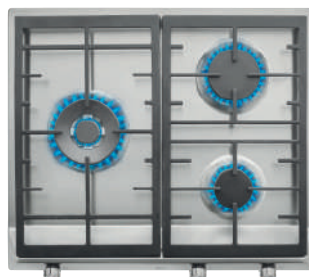

TOTAL EX 60.1 3G DR

Ref. (But.) 40212020 | EAN: 8421152144664
Ref. (Nat.) 40212220 | EAN: 8421152144671
PRECIO 305,00 €

- Ancho de placa 58 cm y fondo 50 cm
- Autoencendido integrado en quemador
- Seguridad por termopar en cada quemador
- 3 quemadores gas: 1 doble (4,00 kW) + 2 (1,75 kW) + 1 (2,80 kW)
- Parrillas de fundición amplia superficie