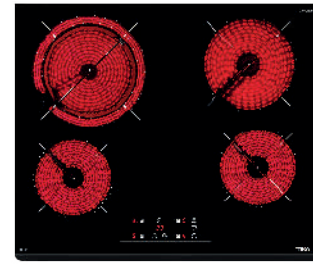

TOTAL TZ 6420

Ref. 40239020 | EAN: 8421152148174

PRECIO 335,00 €

- Cristal con bisel frontal
- Touch Control con programador
- 4 zonas: 2 (Ø145 mm)+ 1 (Ø180mm) + 1 (Ø180/210 mm)
- Función golpe de cocción
- Función cronómetro con avisador
- Potencia 6.200 W