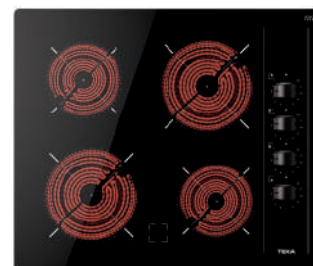

EASY TBC 64000 XFL

Ref. 112550009 | EAN: 8434778014501
PRECIO 390,00 €

- Cristal redondeado
- Mandos laterales de diseño ergonómico
- 4 zonas: 2 (Ø145 mm) + 2 (Ø180 mm)
- Indicadores de calor residual
- Sistema fácil instalación Fast-Click
- Potencia: 6.000 W