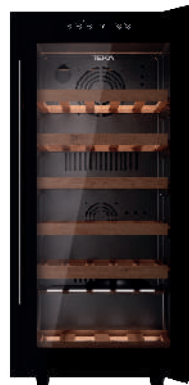

Ref. 113610001 | EAN: 8434778021059
PRECIO 730,00 €

- Alto 785 mm + Ancho 380 mm + Fondo 576,5 mm
- **Vinoteca libre instalación** / 32 botellas
- Display electrónico con control de temperatura
- Temperatura ajustable (5-18°C)
- 5 + 1 estantes de madera regulables en altura
- Sistema enfriamiento SurroundAir
- **Sistema Smart Control**
- Sistema antivibración
- Capacidad Total: 100 litros brutos

MAESTRO RVU 20046

Ref. 113600008 | EAN: 8434778021103
PRECIO 1.405,00 €

- Alto 820 mm + Ancho 595 mm + Fondo 619 mm
- **Vinoteca integración o libre instalación** / 46 botellas
- Display electrónico con control de temperatura
- 2 zonas de temperatura ajustable (5-10°C y 10-18°C)
- 6 estantes de madera regulables en altura
- Sistema enfriamiento SurroundAir
- **Sistema Smart Control**
- Sistema antivibración
- Capacidad Total: 150 litros brutos