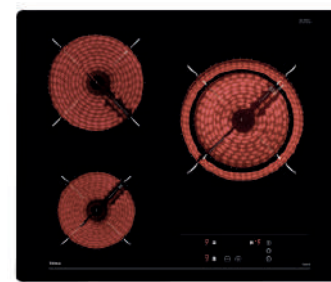

PLACAS

**EASY IBC 63010**

Ref. 112520006 | EAN: 8434778003802  
**PRECIO 465,00 €**

- Cristal redondeado
- Touch Control Multislidder con programador
- 3 zonas: 1(Ø280mm) + 1(Ø180mm) + 1(Ø145mm)
- Función Power Plus
- Función Stop & Go
- Potencia 5.900 W