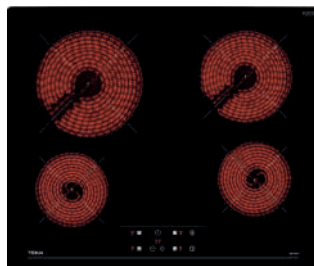

EASY TB 6415

Ref. 40239042 | EAN: 8421152148280
PRECIO 255,00 €

- Cristal redondeado
- Touch Control con programador
- 4 zonas: 2 (Ø145 mm) + 1 (Ø180 mm) + 1 (Ø210 mm) / Función golpe de cocción
- Función cronómetro con avisador
- Potencia 6.300 W