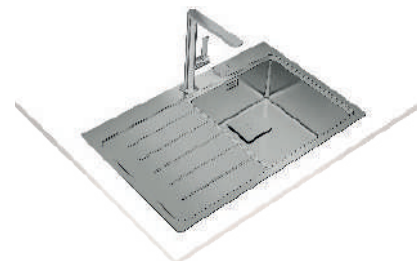

SERIE ZENIT

MAESTRO ZENIT RS15 2C 86

Ref. 115030015 | EAN: 8434778004588

PRECIO 605,00 €

- Ancho 860 mm; Fondo 520 mm
- Acero inoxidable 18/10
- R15 para facilitar limpieza
- **Silent Smart, reduce un 50% la rumorosidad**
- Desagüe automático 3¹/₂ y sifón
- Profundidad cubetas 200 mm
- Mueble de 90 cm

MAESTRO ZENIT RS15 1C 1E 86

Ref. 115100003 (Dcha) | EAN: 8434778004601

PRECIO 450,00 €

- Ancho 860 mm; Fondo 520 mm
- Acero inoxidable 18/10
- R15 para facilitar limpieza
- **Silent Smart, reduce un 50% la rumorosidad**
- Desagüe automático 3¹/₂ y sifón
- Profundidad cubeta 200 mm
- Mueble de 50 cm

MAESTRO ZENIT RS15 1C 1E 86

Ref. 115100005 (Izda) | EAN: 8434778004625

PRECIO 450,00 €

- Ancho 860 mm; Fondo 520 mm
- Acero inoxidable 18/10
- R15 para facilitar limpieza
- **Silent Smart, reduce un 50% la rumorosidad**
- Desagüe automático 3¹/₂ y sifón
- Profundidad cubeta 200 mm
- Mueble de 50 cm

SERIE FORLINEA

MAESTRO FORLINEA RS15 50.40

Ref. 115000018 | EAN: 8434778004472

PRECIO 440,00 €

- Ancho 540 mm; Fondo 500 mm
- Acero inoxidable 18/10
- Doble instalación encastrar o enrasar
- R15 para facilitar limpieza
- **Silent Smart, reduce un 50% la rumorosidad**
- Desagüe 3¹/₂ y sifón
- Profundidad cubeta 200 mm
- Mueble de 60 cm

MAESTRO FORLINEA RS15 40.40

Ref. 115000020 | EAN: 8434778004496

PRECIO 395,00 €

- Ancho 440 mm; Fondo 500 mm
- Acero inoxidable 18/10
- Doble instalación encastrar o enrasar
- R15 para facilitar limpieza
- **Silent Smart, reduce un 50% la rumorosidad**
- Desagüe 3¹/₂ y sifón
- Profundidad cubeta 200 mm
- Mueble de 50 cm