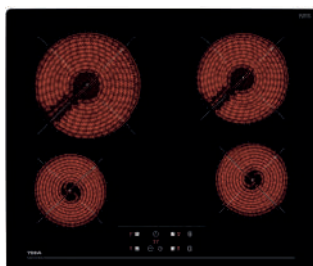

EASY TZ 6415

Ref. 40239040 | EAN: 8421152148266
PRECIO 275,00 €

- Cristal con bisel frontal
- Touch Control con programador
- 4 zonas: 2 (Ø145 mm) + 1 (Ø180 mm) + 1 (Ø210 mm) / Función golpe de cocción
- Función cronómetro con avisador
- Potencia 6.300 W