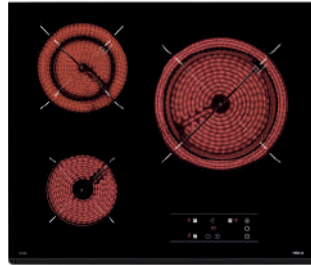

TOTAL TZ 6320

Ref. 40239010 | EAN: 8421152148143

PRECIO 355,00 €

- Cristal con bisel frontal
- Touch Control con programador
- 3 zonas: 1 (Ø145 mm)+1 (Ø120/180 mm) + 1 (Ø210/270 mm)
- Función golpe de cocción
- Función cronómetro con avisador
- Potencia 5.600 W