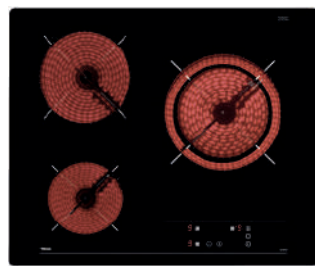

EASY TB 6310

Ref. 40239034 | EAN: 8421152148259 **CONTRATO**
PRECIO 265,00 €

- Cristal redondeado
- Touch Control
- 3 zonas: 1 (Ø145 mm)+1 (Ø180 mm) +1 (Ø180/230 mm)
- Función golpe de cocción
- Función cronómetro con avisador
- Potencia 5.100 W